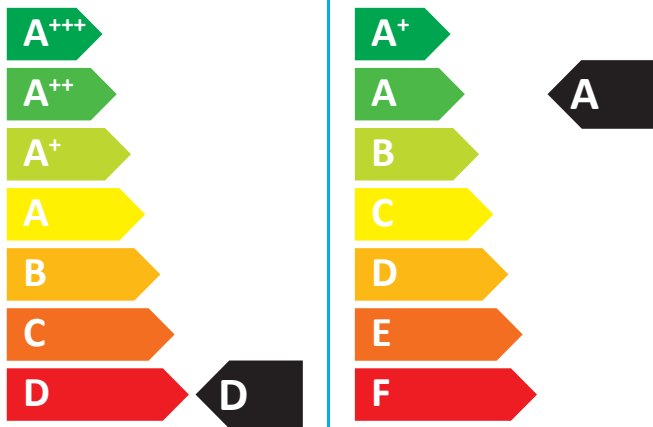

ENERG
енергия · ενεργεια

KOSPEL

EKP.LN2M-13

41 dB

13.2
kW