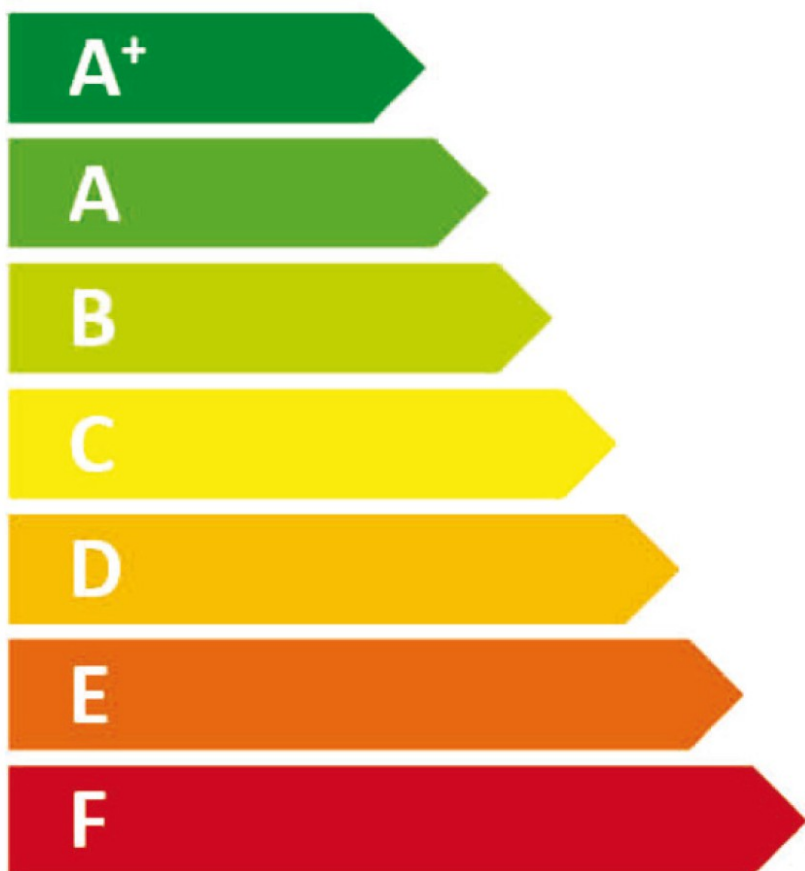

**ENERG**  
енергия · ενέργεια

**KOSPEL**

**SP – 180**

**76W**

**183/140L**