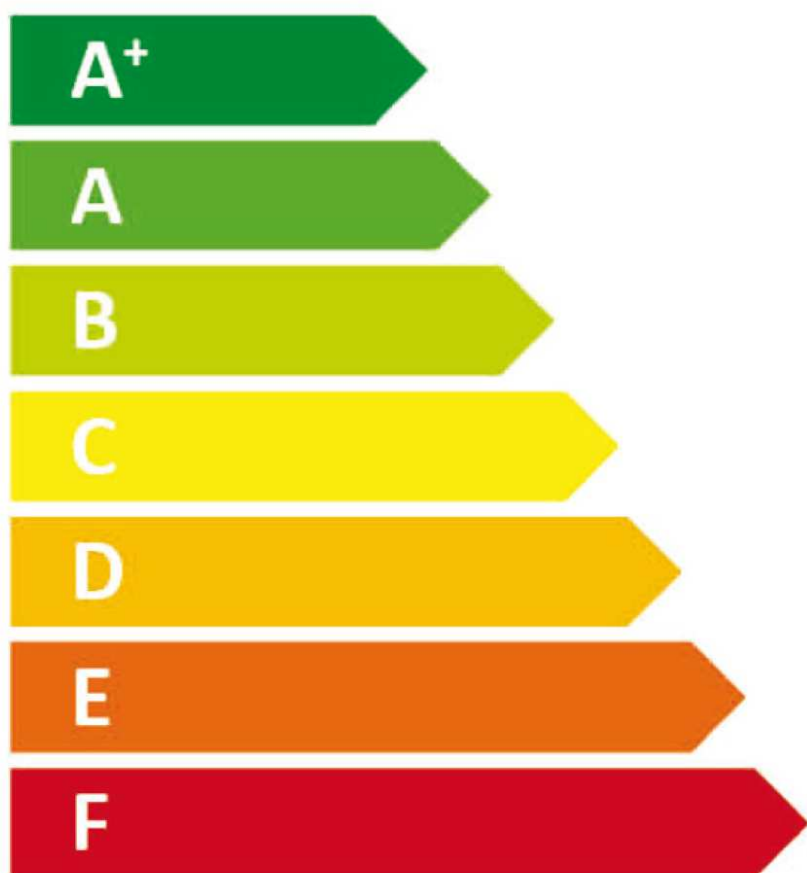

ENERG
енергия · ενέργεια

KOSPEL

SVK – 100

27W

104L