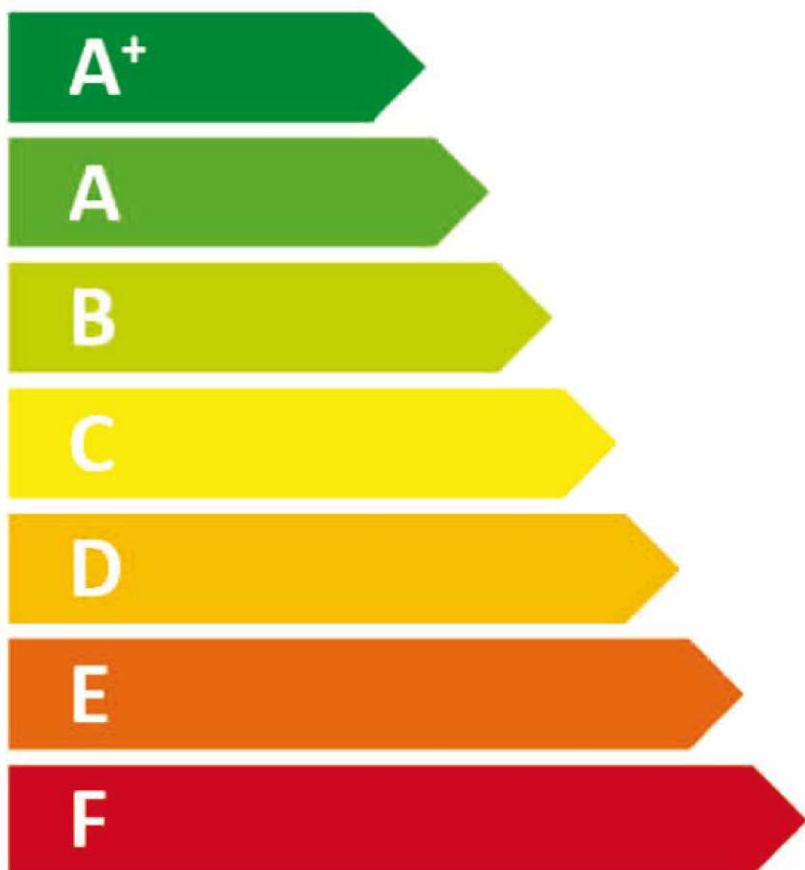

ENERG
енергия · ενέργεια

KOSPEL

SW – 100.B

39W

105L