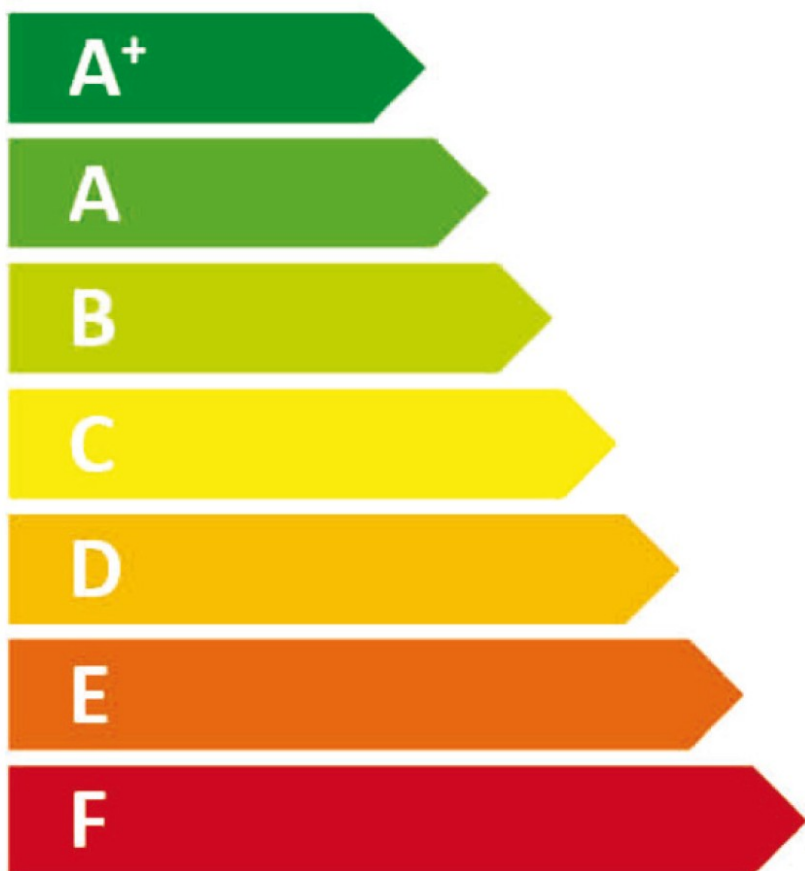

ENERG

енергия · ενέργεια

Y

IJA

IE

IA

SW.INOX – 100

64w